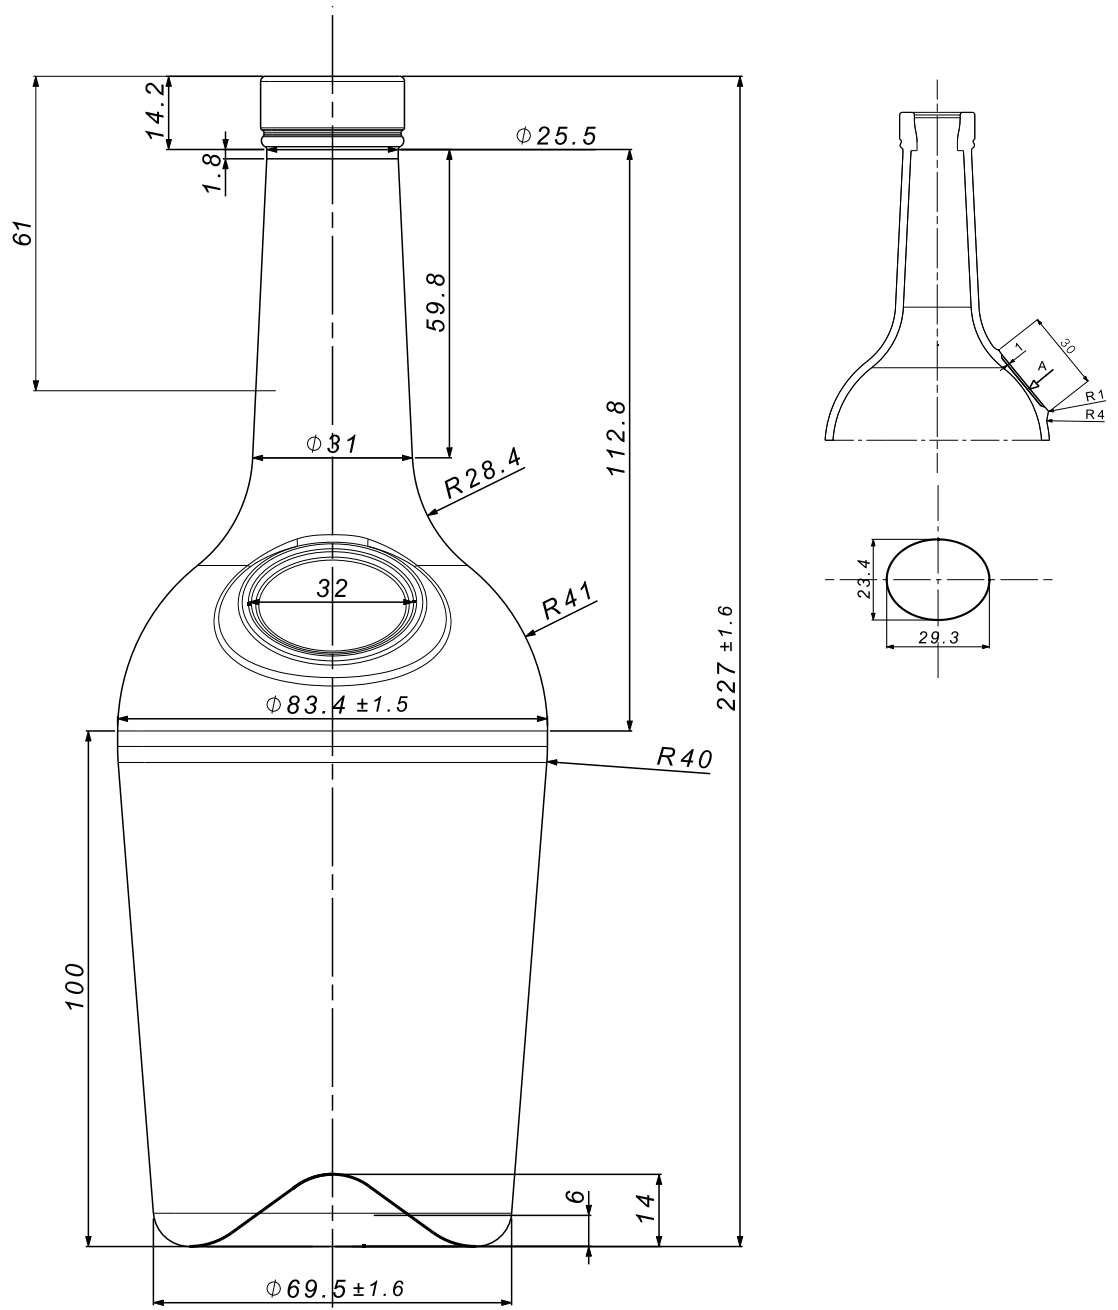

COGNAC

0.500

- ⌘ Cognac 0.500

- ⌘ Weight - 365 g

- ⌘ Filling CAP - 500 ml

- ⌘ Color - Flint

- ⌘ Diameter - 83.4 ± 1.5

- ⌘ Entrance bore diameter - 18